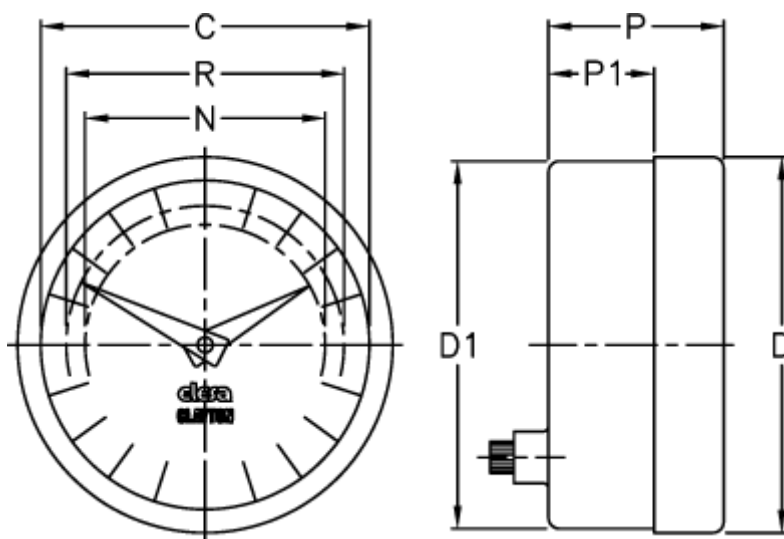

Varenummer: 2307074112
Beskrivelse: E+G Indikator
PA11-0072-S

Mål

C = 42
D = 49.8
d1 = 48.2
N = 30
P = 30
P1 = 23
R = 37